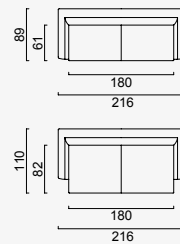

Metal Leg Color

Wooden Based Color

4 Sofa

KG: 72,4 m²: 1,49

3 Sofa

KG: 68,9 m²: 1,29

Paris Armchair

KG: 18,4 m²: 0,50

Moi Armchair (Metal)

KG: 24,0 m²: 0,71