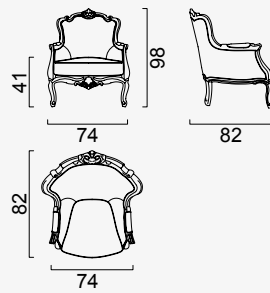

Artemis Armchair

KG: 16,5 m³: 0,61