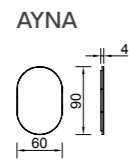

ALFA üst dolap, camlı veya ahşap kapak olarak seçilebilir.