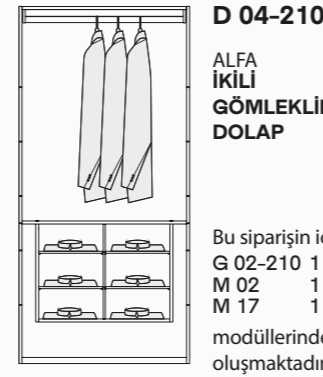

D 07-210
ALFA
TEKLİ
ASKILIKLI
DOLAP

Bu siparişin içeriği ;
G 02-210 1 adet
M 02 1 adet
M 17 1 adet
modüllerinden
oluşmaktadır.