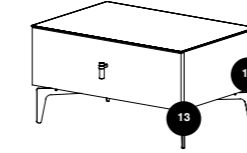

1. » 11 **ELEKTROSTATİK BOYAMA**
   Solvent içermeyen elektrostatik yöntemle boyama hem sağlamlık hem de sağlık sağlıyor.
2. » 12 **METAL AYAKLAR**
   10 mm çelik plakanın laser kesimi ile elde edilen metal ayaklar, elektrostatik boyama ile boyanmıştır.