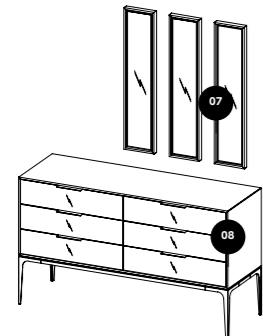

1. » 07 **BOYA**
   Poliüretan esaslı boyalar kimyasal ve fiziksel dayanım sağlar. Yüksek UV dayanımı ile renk değiştirmeye dayanıklıdır.
2. » 08 **RAYLAR**
   Hettich / ALMANYA markalı, kendinden yavaşlatıcı, tam açılır teleskopik ve tandem raylar.