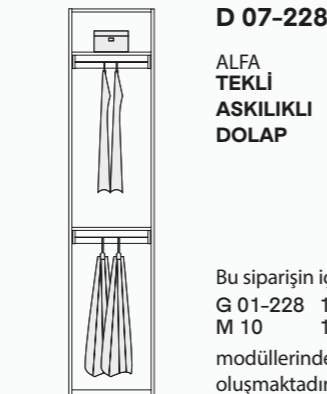

ALFA'YI DİLEDİĞİNİZ GİBİ KİŞİSELLEŞTİRİN!

ALFA 228 CM DOLAP MODÜLLERİ