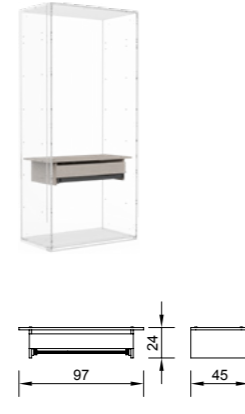

M 03

ALFA
MÜCEVHERLİK
VE
PANTOLONLUK
MODÜLÜ