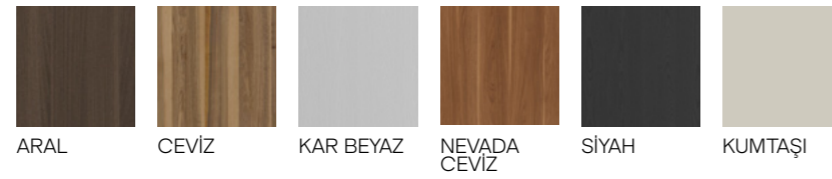

ALFA DOLAP KULPLARI FARKLI ZEVLERE UYGUN OLARAK TASARLANMIŞTIR.

Modern, doğal, lüks ve sıcak bir görünüm sağlayan seçenekleriyle, boyutları ve şekilleri ile dolaplarınızın tasarımına ve kullanımına bağlı olarak tamamlayıcı bir unsur oluşturur. Ayrıca her bir kulp seçeneği, uzun ömürlü özel işçiliğiyle dolaplarınızın şıklığını arttırmak için özenle tasarlanmıştır.