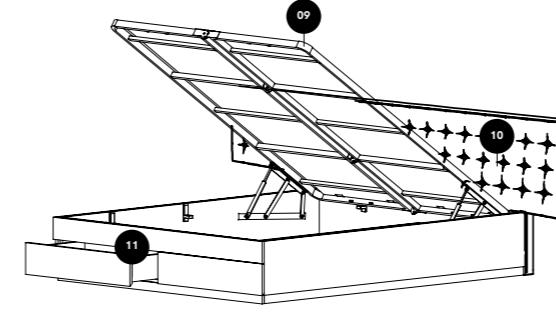

- » 09 **BAZA KAPAĞI**  
Katlanabilir Erhun baza sistemleri, 1m<sup>3</sup> bölmesiz bir depolama alanı oluşturur. Çelik dübellerle bağlantıları yapılmış 1200 Newton pistonlar kullanılmıştır.
- » 10 **KUMAŞ**  
Uzun ömürlü, kolay bakım yapılabilen, yüksek kaliteli polyester kumaşlar kullanılmıştır.