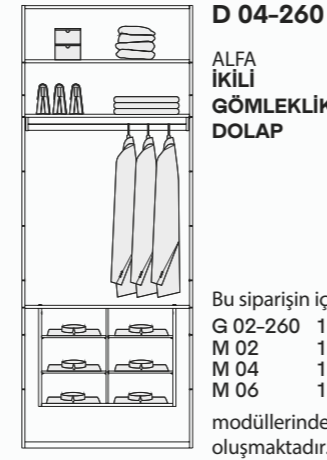

D 07-260
ALFA
TEKLİ
ASKILIKLI
DOLAP

Bu siparişin içeriği ;
G 02-260 1 adet
M 02 1 adet
M 04 1 adet
M 06 1 adet
modüllerinden
oluşmaktadır.