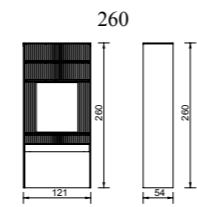

MAKYAJ ÜNİTESİ