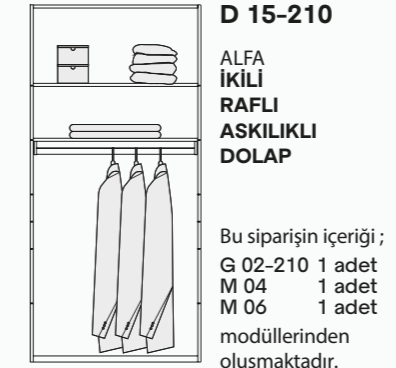

D 19-210
ALFA
İKİLİ
AYAKKABILIKLI
DOLAP

Bu siparişin içeriği ;
G 02-210 1 adet
M 04 1 adet
M 06 1 adet
modüllerinden
oluşmaktadır.