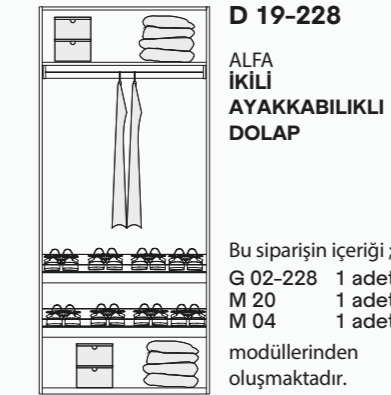

ALFA'YI DİLEDİĞİNİZ GİBİ KİŞİSELLEŞTİRİN!

ALFA 228 CM DOLAP MODÜLLERİ