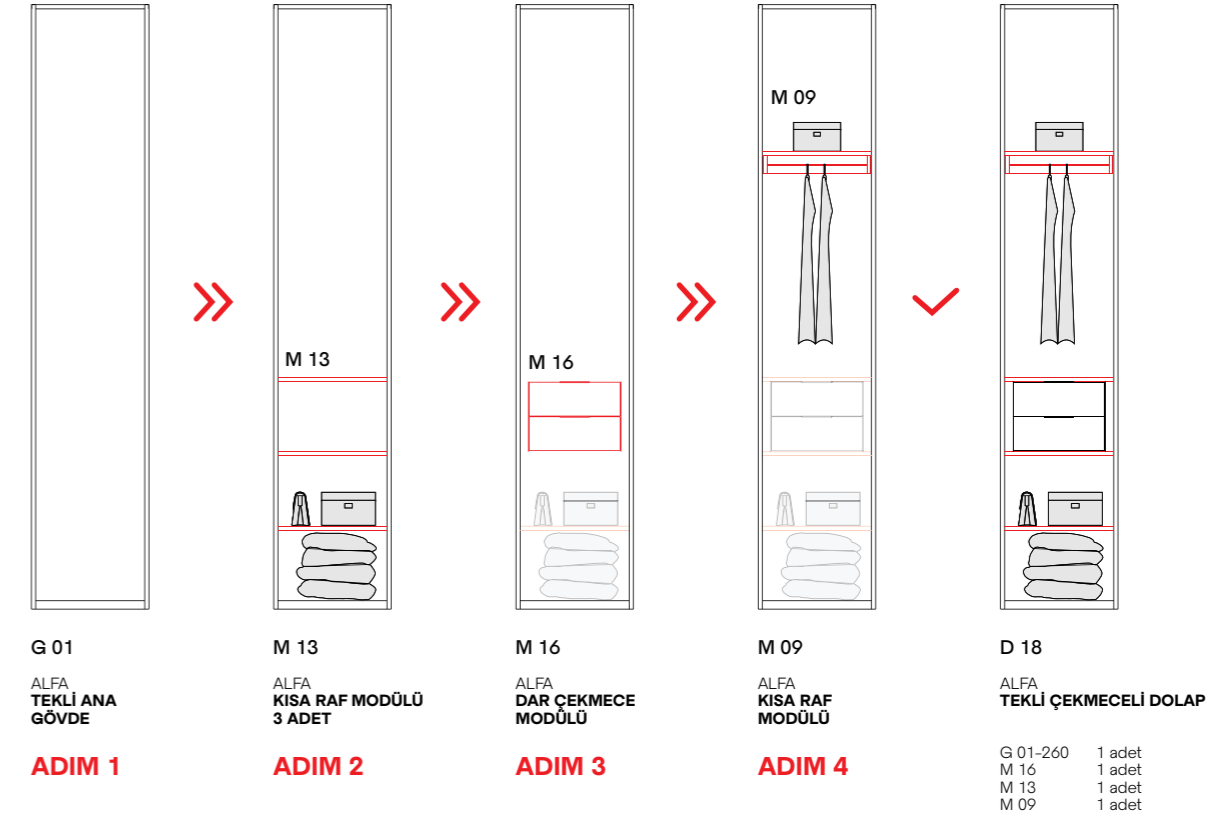

06

KENDİ DOLABINI TASARLA

ALFA TÜM KULLANICILARINA KENDİ DOLAPLARINI TASARLAMA ÖZGÜRLÜĞÜ SUNUYOR!

Sağ ve sol yanlara delinmiş deliklerle, iç modülleri istediğiniz gibi yerleştirerek kendinize en uygun dolabı oluşturabilirsiniz.

ALFA tekli ve ikili gövdelerdeki bu özellikleri sayesinde sınırsız sayıda dolap opsiyonu belirlemenizi sağlar.

İdeale En Yakın Dolabı Sizin İçin Belirledik!
İlerleyen sayfalarda ideale en yakın dolap önerilerimizi inceleyebilir, kararınızı rahatlıkla verebilirsiniz.

D 09 ve D 10 dolaplarımızın içleri standarttır. Değişiklik yapılamaz.