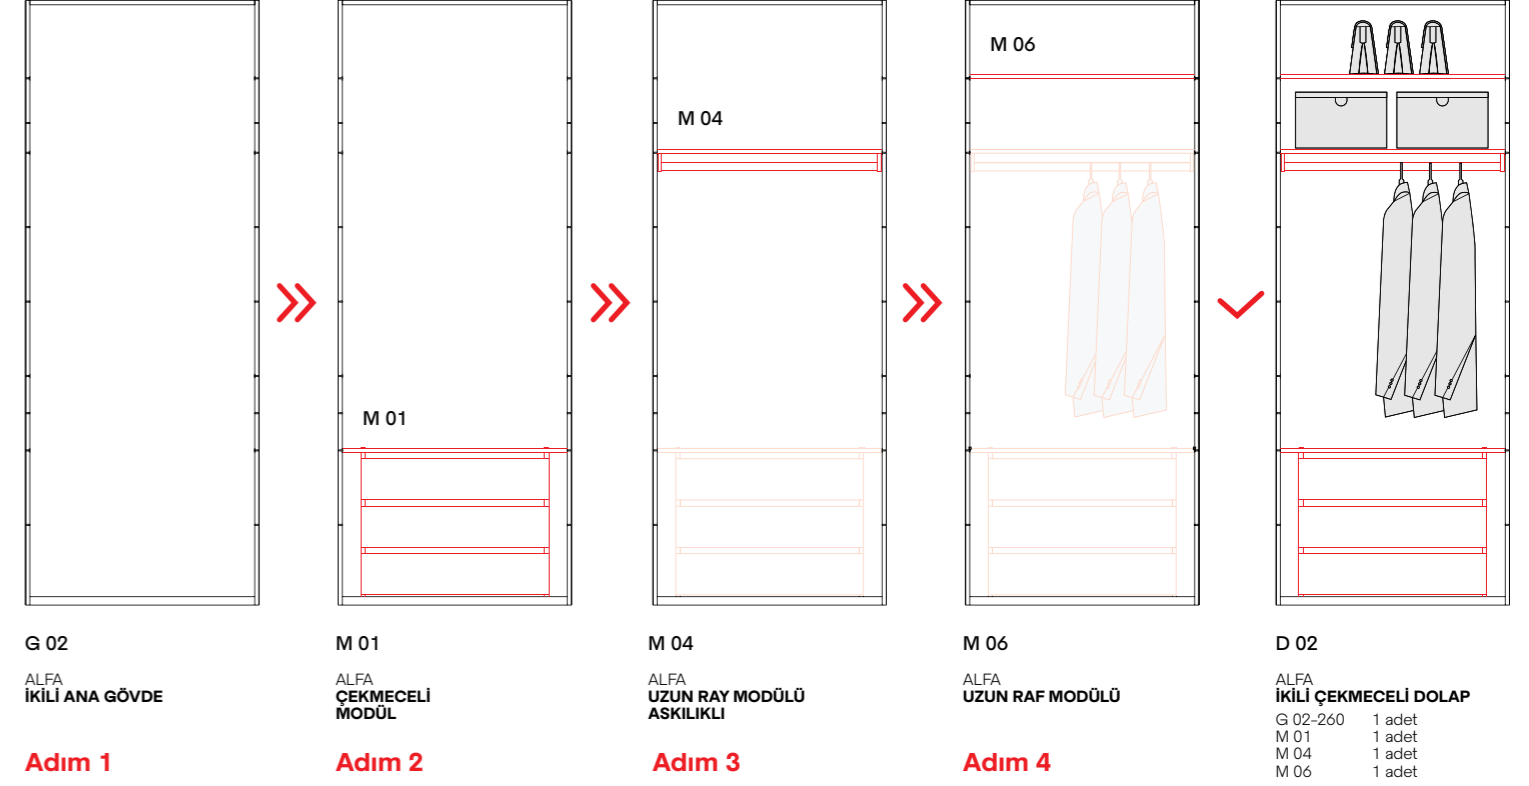

06

KENDİ DOLABINI TASARLA

ALFA TÜM KULLANICILARINA KENDİ DOLAPLARINI TASARLAMA ÖZGÜRLÜĞÜ SUNUYOR!

Sağ ve sol yanlara delinmiş deliklerle, iç modülleri istediğiniz gibi yerleştirerek kendinize en uygun dolabı oluşturabilirsiniz.

ALFA tekli ve ikili gövdelerdeki bu özellikleri sayesinde sınırsız sayıda dolap opsiyonu belirlemenizi sağlar.

İdeale En Yakın Dolabı Sizin İçin Belirledik!
İlerleyen sayfalarda ideale en yakın dolap önerilerimizi inceleyebilir, kararınızı rahatlıkla verebilirsiniz.

D 09 ve D 10 dolaplarımızın içleri standarttır. Değişiklik yapılamaz.