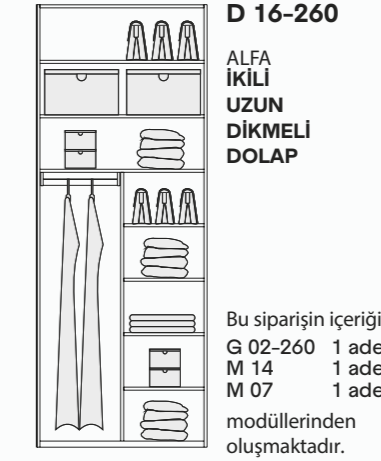

D 20-260
ALFA
İKİLİ ÇEKMECELİ
MODÜL VE ASKILI
DOLAP

Bu siparişin içeriği ;
G 02-260 1 adet
M 14 1 adet
M 07 1 adet
modüllerinden
oluşmaktadır.