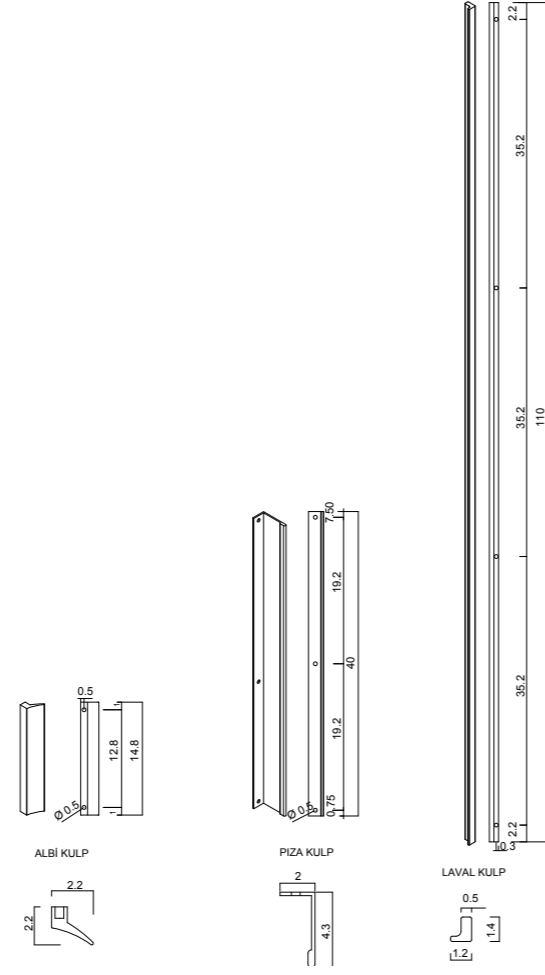

ALFA DOLAP KULPLARI FARKLI ZEVLERE UYGUN OLARAK TASARLANMIŞTIR.

Modern, doğal, lüks ve sıcak bir görünüm sağlayan seçenekleriyle, boyutları ve şekilleri ile dolaplarınızın tasarımına ve kullanımına bağlı olarak tamamlayıcı bir unsur oluşturur. Ayrıca her bir kulp seçeneği, uzun ömürlü özel işçiliğiyle dolaplarınızın şıklığını arttırmak için özenle tasarlanmıştır.