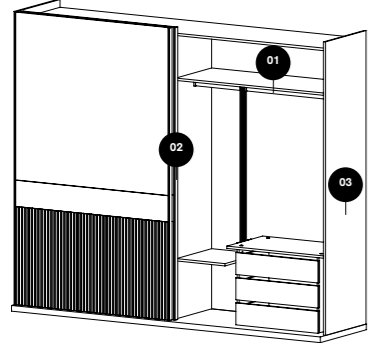

1. » 01 **ASKI BORUSU**
   Elastomer malzeme kaplı siyah alüminyum askı boruları. Kaydırmazlık ve çizilmezlik sağlar. Kullanımda ses yapmaz.
2. » 02 **ALÜMİNYUM PROFİLLER**
   Kalınlıkları 2 mm olan alüminyum profiller inox kaplıdır. Renk değişimi, bükülme ve çizilmeye dayanıklıdır.
3. » 03 **ANA KABİNLER**
   Ürünlerimiz demonte olarak teslim edildiğinden minifix ve rafix bağlantı sistemleriyle montaj yapılmaktadır. Kurulduğunda sağlam bir yapıda olan ürünümüz istenildiğinde tekrar demonte hâle getirilebilmektedir.