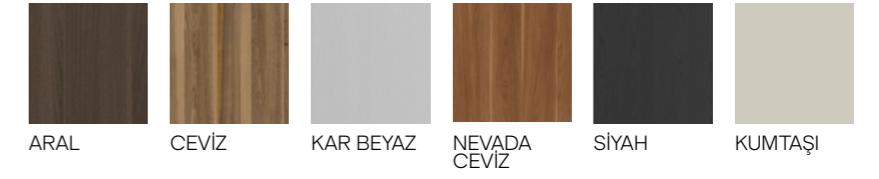

ALFA DOLAP KULPLARI FARKLI ZEVLERE UYGUN OLARAK TASARLANMIŞTIR.

Modern, doğal, lüks ve sıcak bir görünüm sağlayan seçenekleriyle, boyutları ve şekilleri ile dolaplarınızın tasarımına ve kullanımına bağlı olarak tamamlayıcı bir unsur oluşturur. Ayrıca her bir kulp seçeneği, uzun ömürlü özel işçiliğiyle dolaplarınızın şıklığını arttırmak için özenle tasarlanmıştır.