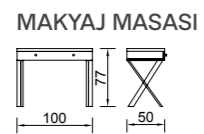

ALFA üst dolap, camlı veya ahşap kapak olarak seçilebilir.