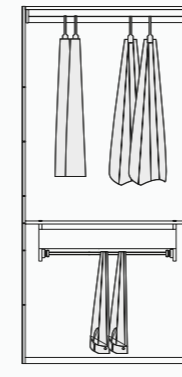

D 05-210
ALFA
İKİLİ
PANTOLONLUKLU
DOLAP

Bu siparişin içeriği ;
G 02-210 1 adet
M 03 1 adet
M 17 1 adet
modüllerinden
oluşmaktadır.