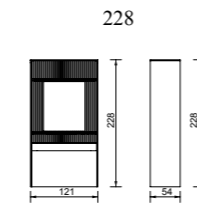

MAKYAJ MODÜLLERİ

ALFA, kadınların makyaj rutinlerini daha keyifli hâle getirmek için ihtiyaç duydukları tüm alanları düşünerek özel olarak tasarlanmış makyaj modülleri sunar. 5 farklı renk seçeneğine sahip makyaj modülleri, kadınların güzellik rutinlerini organize etmelerine ve depolama ihtiyaçlarını karşılamalarına yardımcı olur.

Makyaj modülleri içinde çekmece, raf ve ayna gibi öğeleri barındırır, kişiselleştirilebilir ekleme ve çıkartma yapmanıza olanak tanır.

ALFA üst dolap, camlı veya ahşap kapak olarak seçilebilir.

MAKYAJ ÜNİTESİ

ALFA PUF