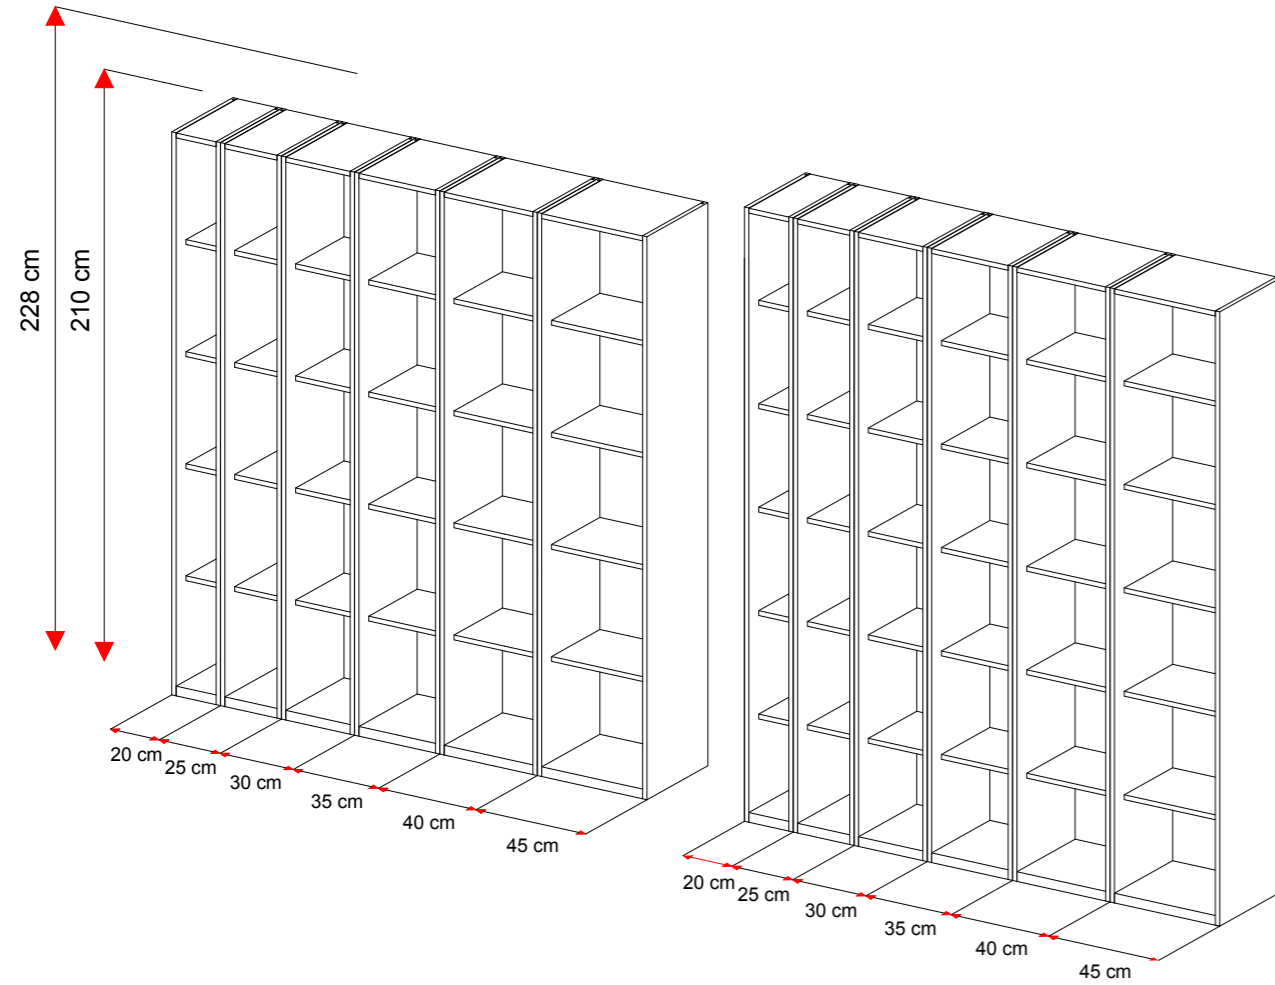

ARA DOLAP İLE DUVARINI TAMAMLA