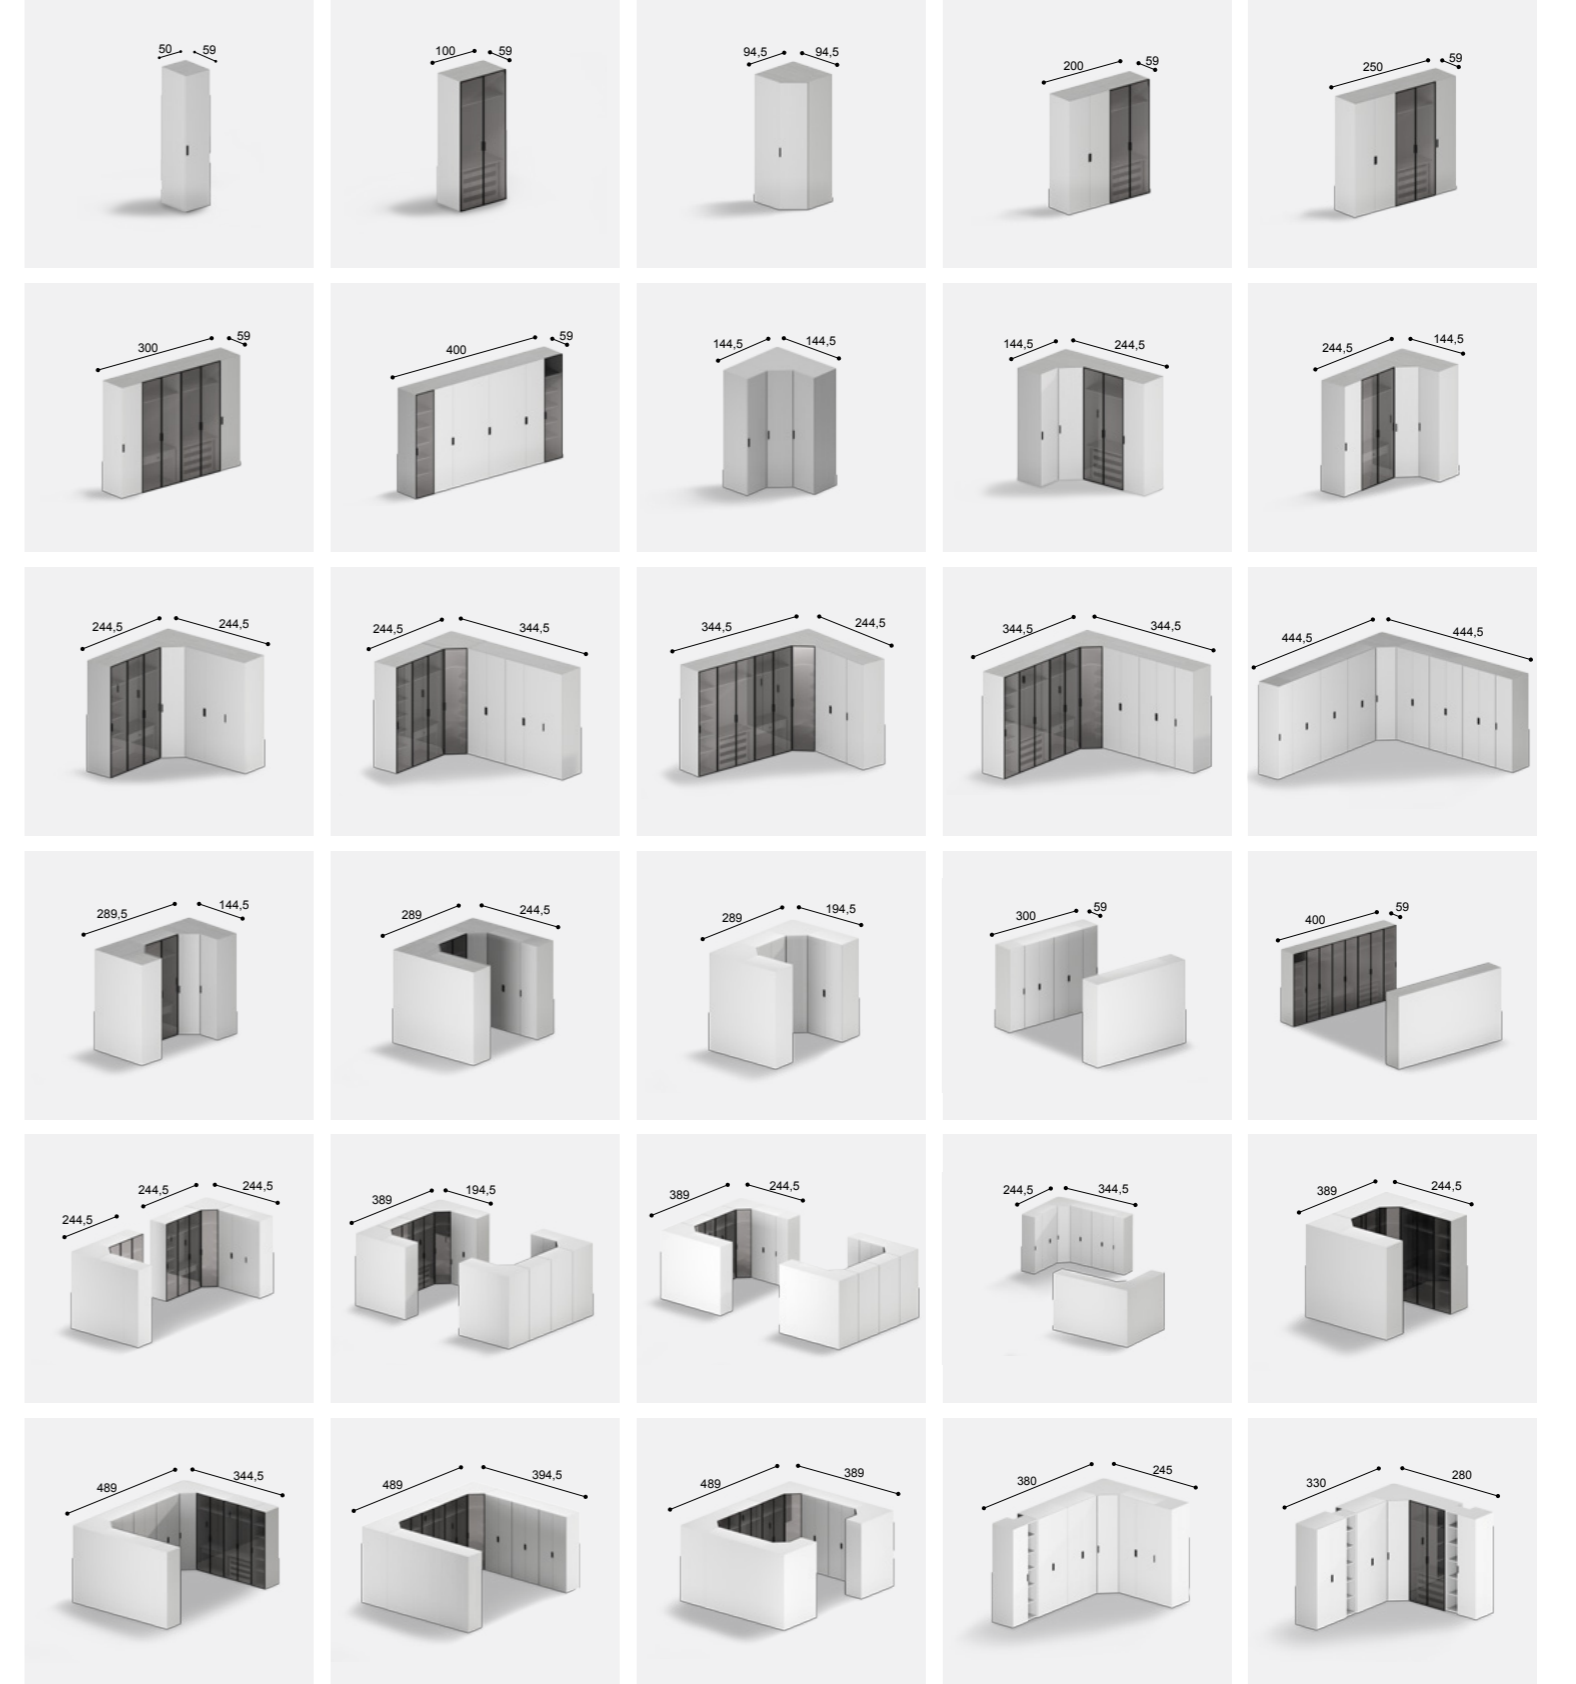

DOLABINIZIN YÜKSEKLİĞİNİ, GENİŞLİĞİNİ VE DİĞER TÜM AYRINTILARI ODANIZIN ÖLÇÜSÜNE VE İHTİYAÇLARINIZA YÖNELİK OLARAK BELİRLEYEBİLİRSİNİZ.

Sürgülü dolaplar: 2 metre

Kapaklı dolaplar: 1 metre ve yarım metre

Köşe dolaplar: 95 santimetre

Yukarıda yer alan bilgilerle odanızda hangi dolaptan kaçar tane olması gerektiğini kolay ve pratik bir şekilde hesaplayabilirsiniz.

Güzel bir haberimiz daha var:

Seçtiğiniz dolapların ardından odanızda, yukarı yer alan ölçülere uymayan boşluklar kalabilir. 6 farklı ölçüden oluşan "Ara Dolap Modüllerimiz", odanızda hiçbir şekilde boşluk kalmaması için özel olarak üretildi.