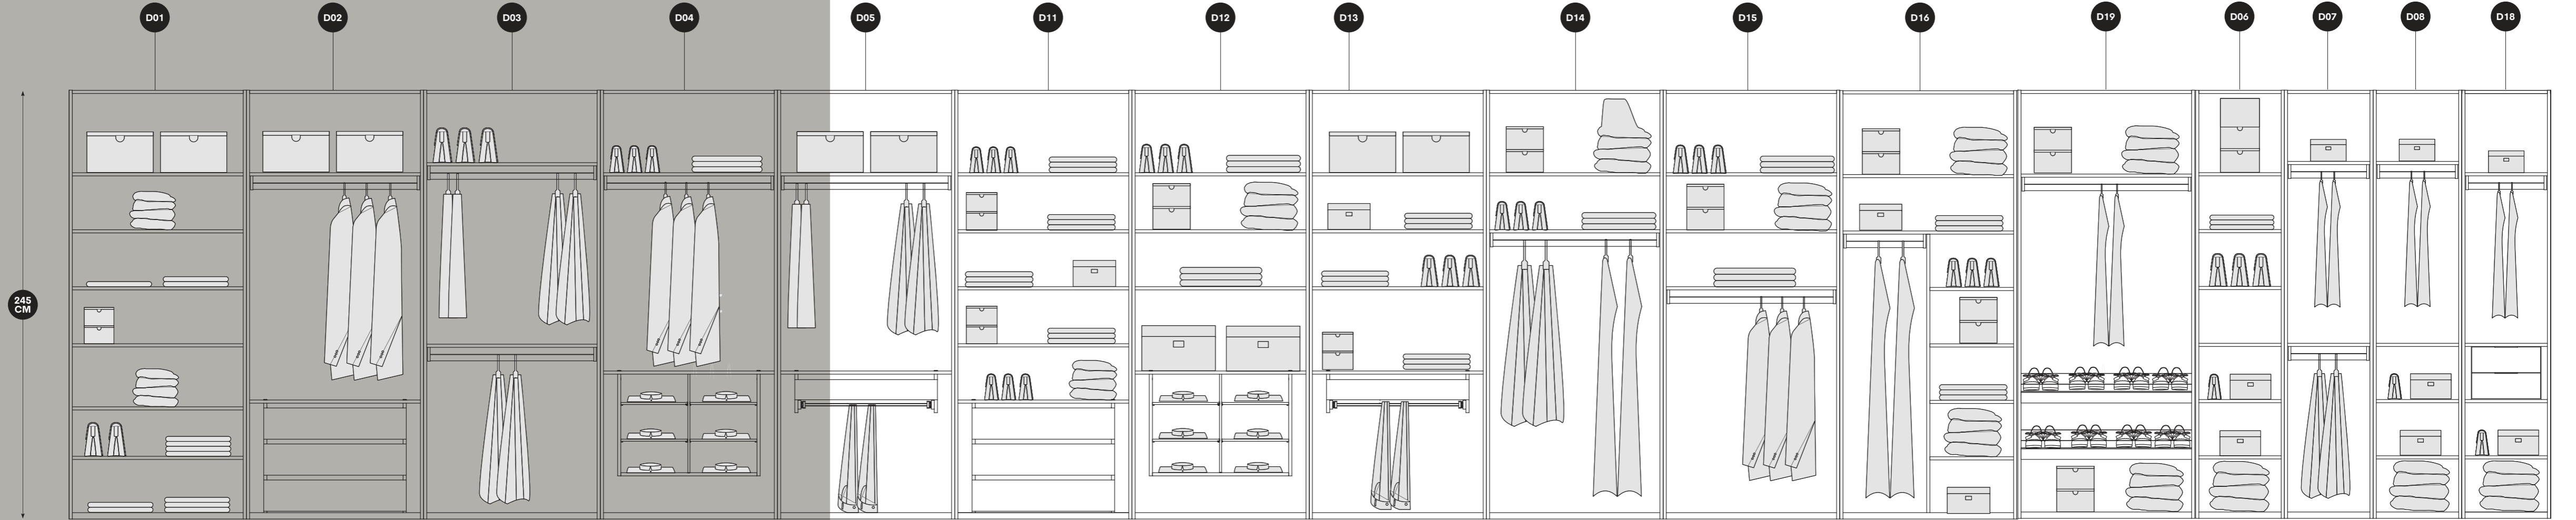

245 CM BİZİM ÖNERİLERİMİZ