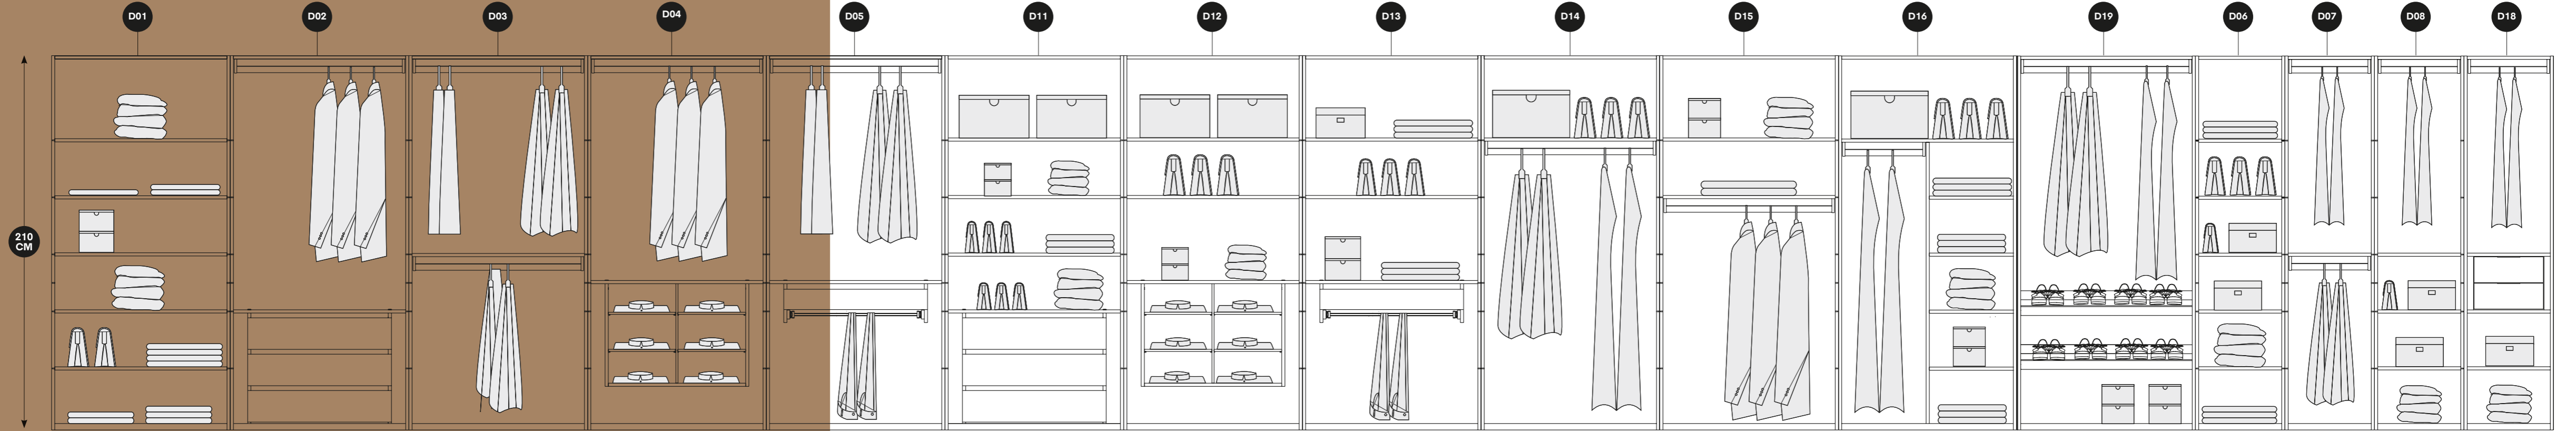

210 CM BİZİM ÖNERİLERİMİZ