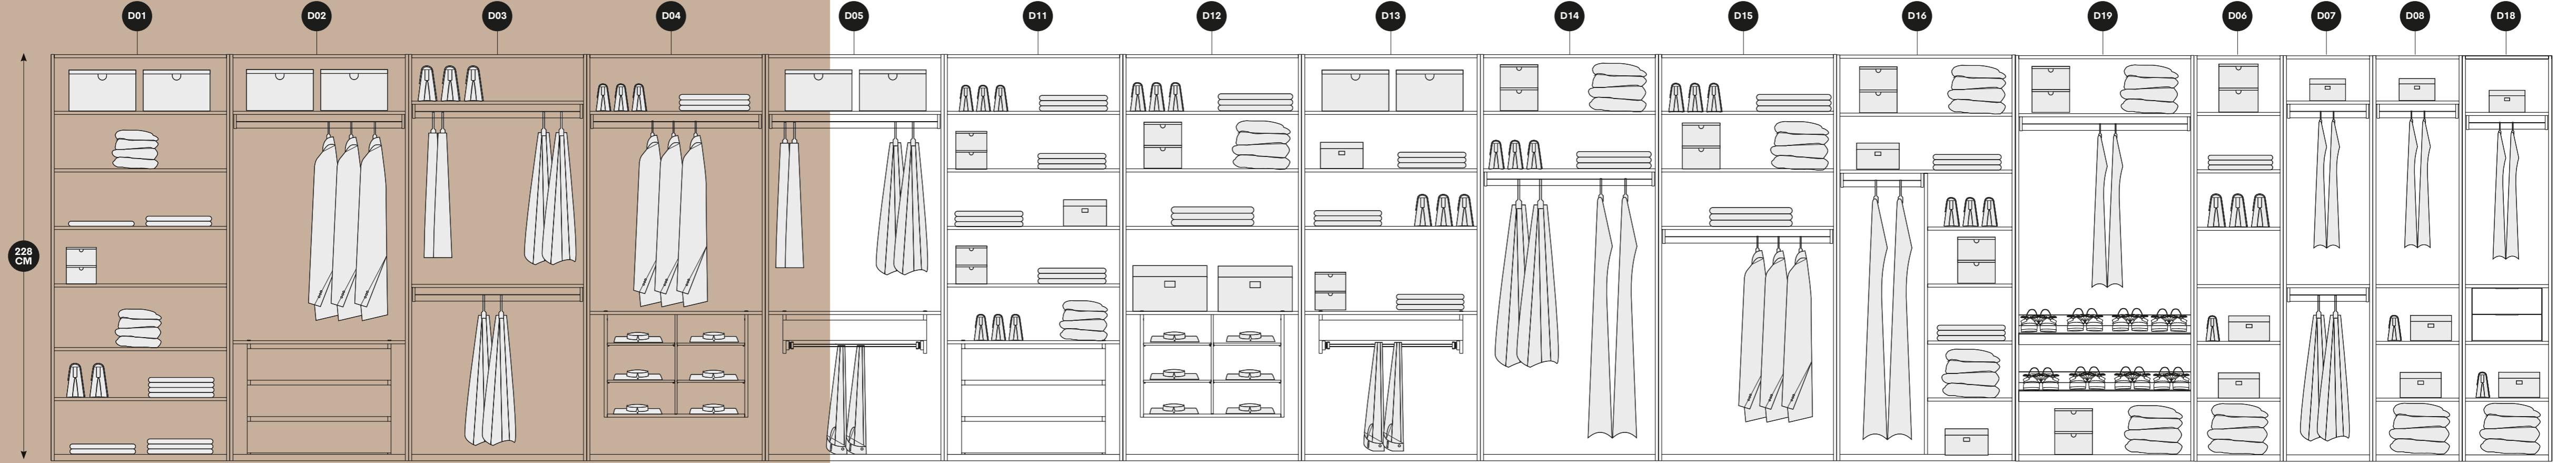

# 228 CM BİZİM ÖNERİLERİMİZ