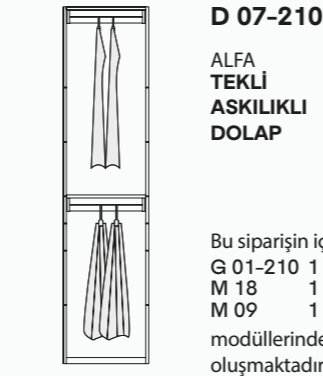

Bu siparişin içeriği ;
G 01-210 1 adet
M 18 1 adet
M 09 1 adet
modüllerinden
oluşmaktadır.