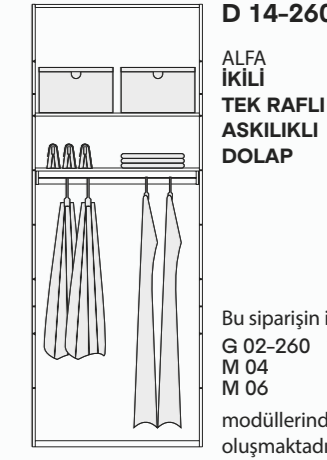

D 18-260
ALFA
TEKLİ
ASKILIKLI
VE ÇEKMECELİ
DOLAP

D 14-260
ALFA
İKİLİ
TEK RAFLI
ASKILIKLI
DOLAP

Bu siparişin içeriği ;
G 02-260 1 adet
M 04 1 adet
M 06 1 adet
modüllerinden
oluşmaktadır.