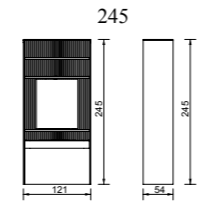

MAKYAJ MODÜLLERİ

ALFA, kadınların makyaj rutinlerini daha keyifli hâle getirmek için ihtiyaç duydukları tüm alanları düşünerek özel olarak tasarlanmış makyaj modülleri sunar. 5 farklı renk seçeneğine sahip makyaj modülleri, kadınların güzellik rutinlerini organize etmelerine ve depolama ihtiyaçlarını karşılamalarına yardımcı olur.

Makyaj modülleri içinde çekmece, raf ve ayna gibi öğeleri barındırır, kişiselleştirilebilir ekleme ve çıkartma yapmanıza olanak tanır.

ALFA üst dolap, camlı veya ahşap kapak olarak seçilebilir.

MAKYAJ ÜNİTESİ

ALFA PUF