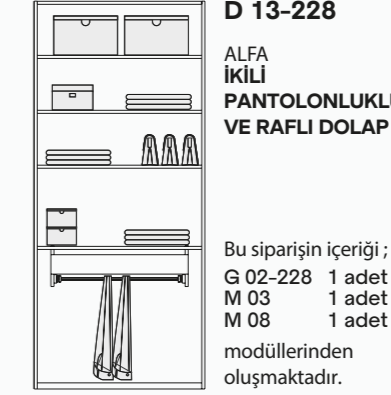

ALFA'YI DİLEDİĞİNİZ GİBİ KİŞİSELLEŞTİRİN!

ALFA 228 CM DOLAP MODÜLLERİ