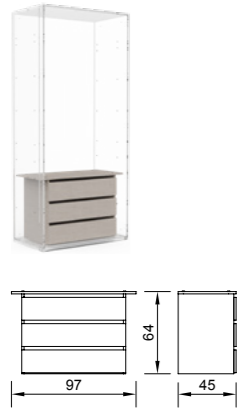

M 01

ALFA
ÇEKMECE
MODÜLÜ