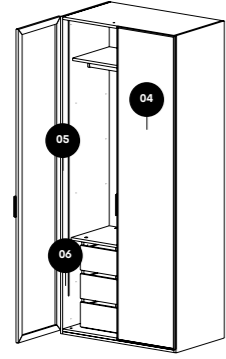

1. » 04 **TEMPERLİ CAMLAR**
   Temperli camlar normal camlara göre 5 kat daha dayanıklıdır. Kırıldığında ufak parçalara ayrılarak yaralanmaları engeller.
2. » 05 **LED**
   UL sertifikalı ledler ışığın ürün boyunca homojen dağılmasını sağlar. Ledler kontrol kartı ile yönetilir.
3. » 06 **MENTEŞELER**
   Her kapak için uygun sayıda yavaşlatıcı HAFELE menteşeler kullanılmıştır. Çoğu kapakta 5 veya 6 adet menteşe kullanılması sayesinde sorunsuz çalışma ve yumuşak kapanma sağlar.