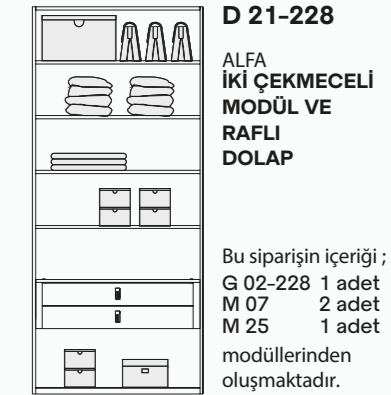

ALFA'YI DİLEDİĞİNİZ GİBİ KİŞİSELLEŞTİRİN!

ALFA 228 CM DOLAP MODÜLLERİ