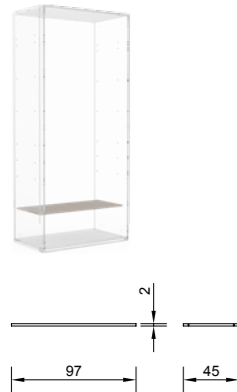

M 06

ALFA
UZUN RAF
MODÜLÜ