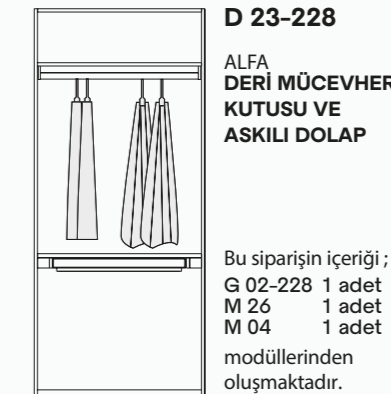

ALFA'YI DİLEDİĞİNİZ GİBİ KİŞİSELLEŞTİRİN!

ALFA 228 CM DOLAP MODÜLLERİ